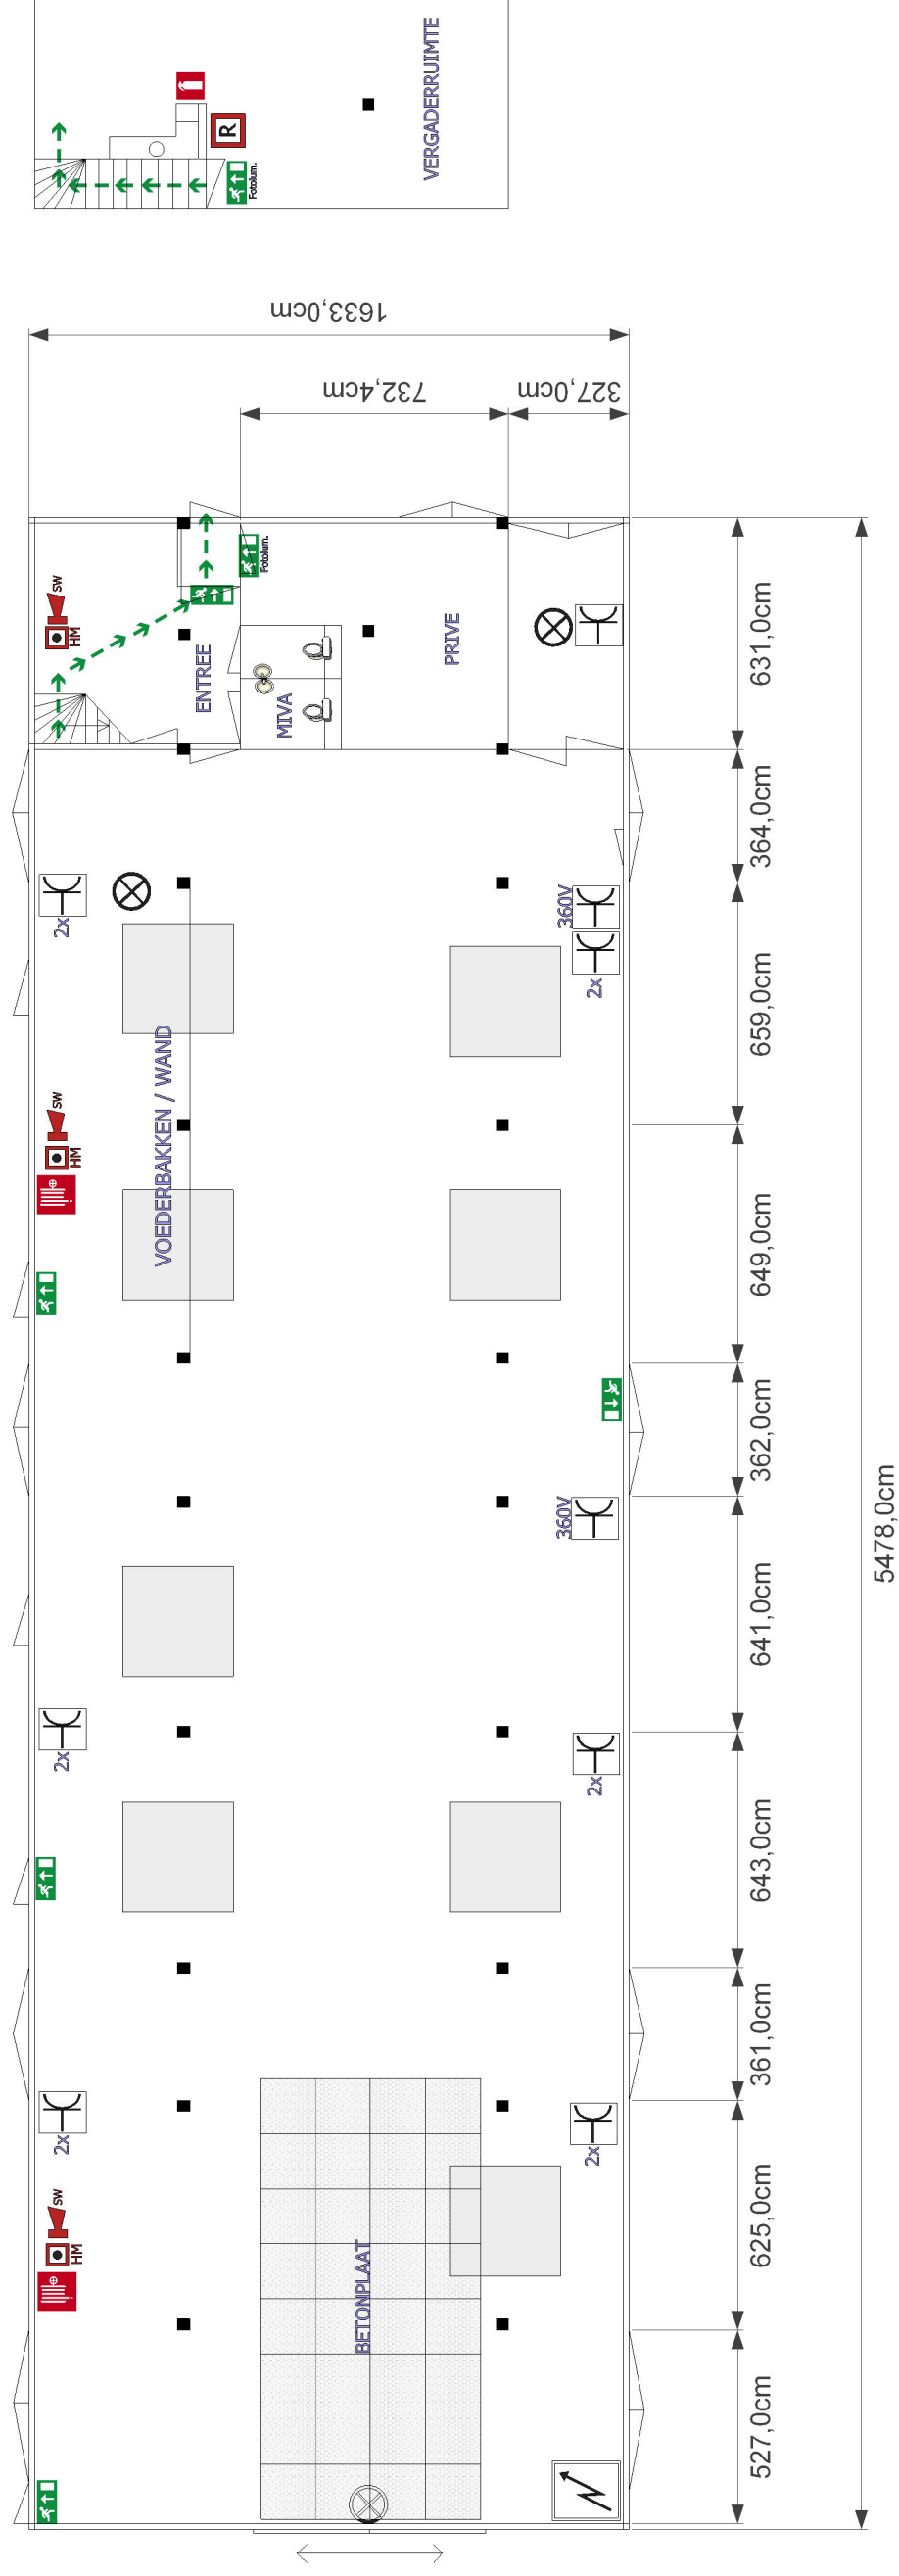

Plattegrond Schuur Land & Zeezicht

<p>Datum: 7 oktober 2010 Adres: Land & Zeezicht St. Felixweg 3 4493 PR Kamperland</p> <p>Legenda:</p> <ul style="list-style-type: none"> SW Brandsielng haspel (min. 20m) HM Hand Brandmelder 360V Slow-whoop sirene SW Rookmelder 	<p>N</p> <p>Meterkast: 6x 230V groep 1x 360V groep</p> <p>230V Wandcontactdoos 360V Wandcontactdoos</p> <p>Dakraam</p>
---	---