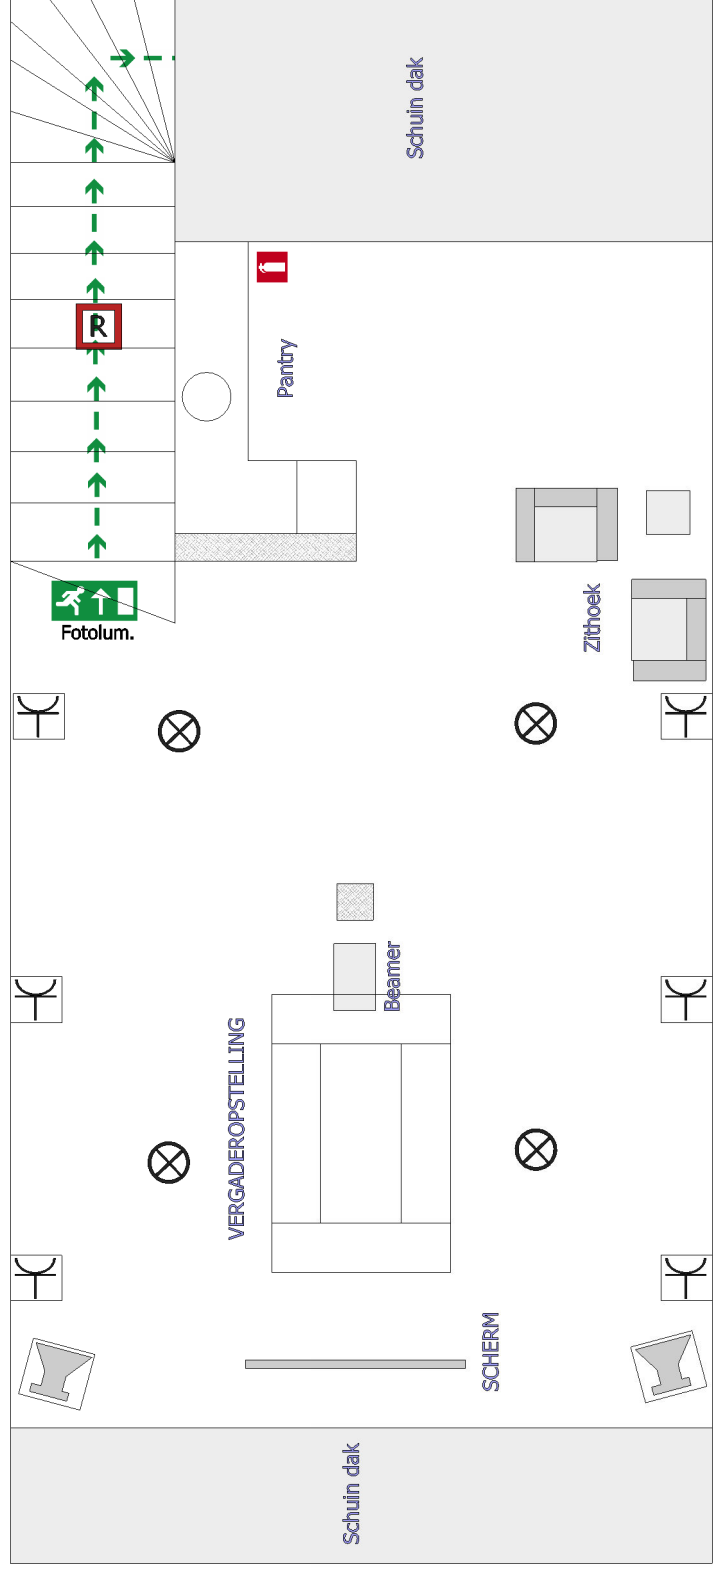

# PLATTEGROND VERGADERRUIMTE LAND & ZEEZICHT

## Alternatieve tafelopstellingen

Datum: 7 oktober 2010  
 Adres: Land & Zeezicht  
 St. Felixweg 3  
 4493 PR Kamperland

Legenda:

	Rookmelder		Verlichting
	Nooduitgang (fotoluminerend)		Wandcontactdoos
	Vluchtroute		Luidspreker
	Brandblusser		